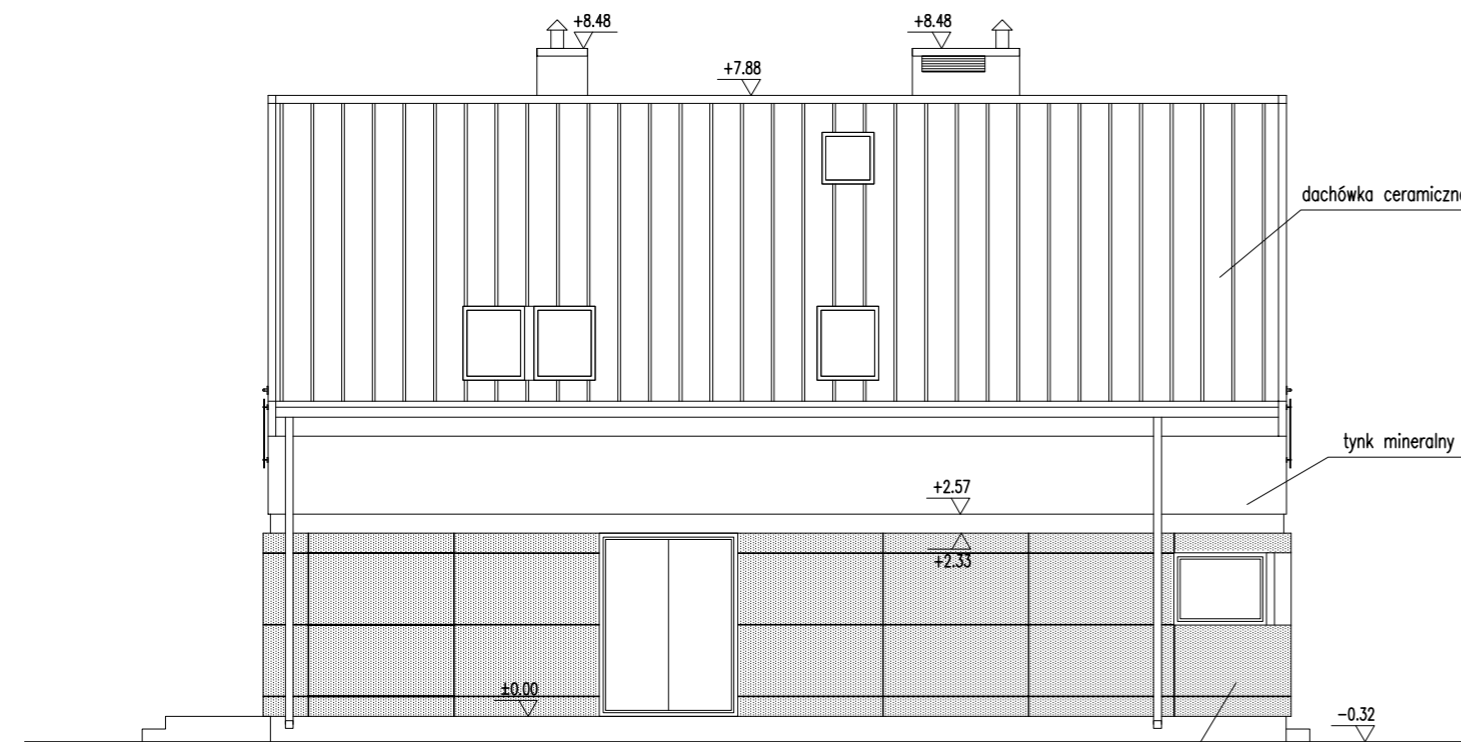

ELEWACJA FRONTOWA

ELEWACJA BOCZNA- PRAWA

ELEWACJA BOCZNA- LEWA

ELEWACJA OGRODOWA

Proponowana kolorystyka pokazana na wizualizacji domu.

ELEWACJE		SKALA
DOM Murator M98a – Uroczy zakątek – wariant I		1:100
OBIEKT BUDYNEK JEDNORODZINNY WOLNO STOJĄCY		BRANŻA ARCH
ADRES BUDOWY		
AUTOR PROJEKTU	mgr inż. arch. Ewa Dziewiątkowska upr. nr BŁ/PdOKK/34/2004	POOPIS
AUTOR ADAPTACJI		POOPIS
WM murator PROJEKT	W.M. MURATOR PROJEKT Sp. z o.o.	NR RYS A8
		M98a – 2010