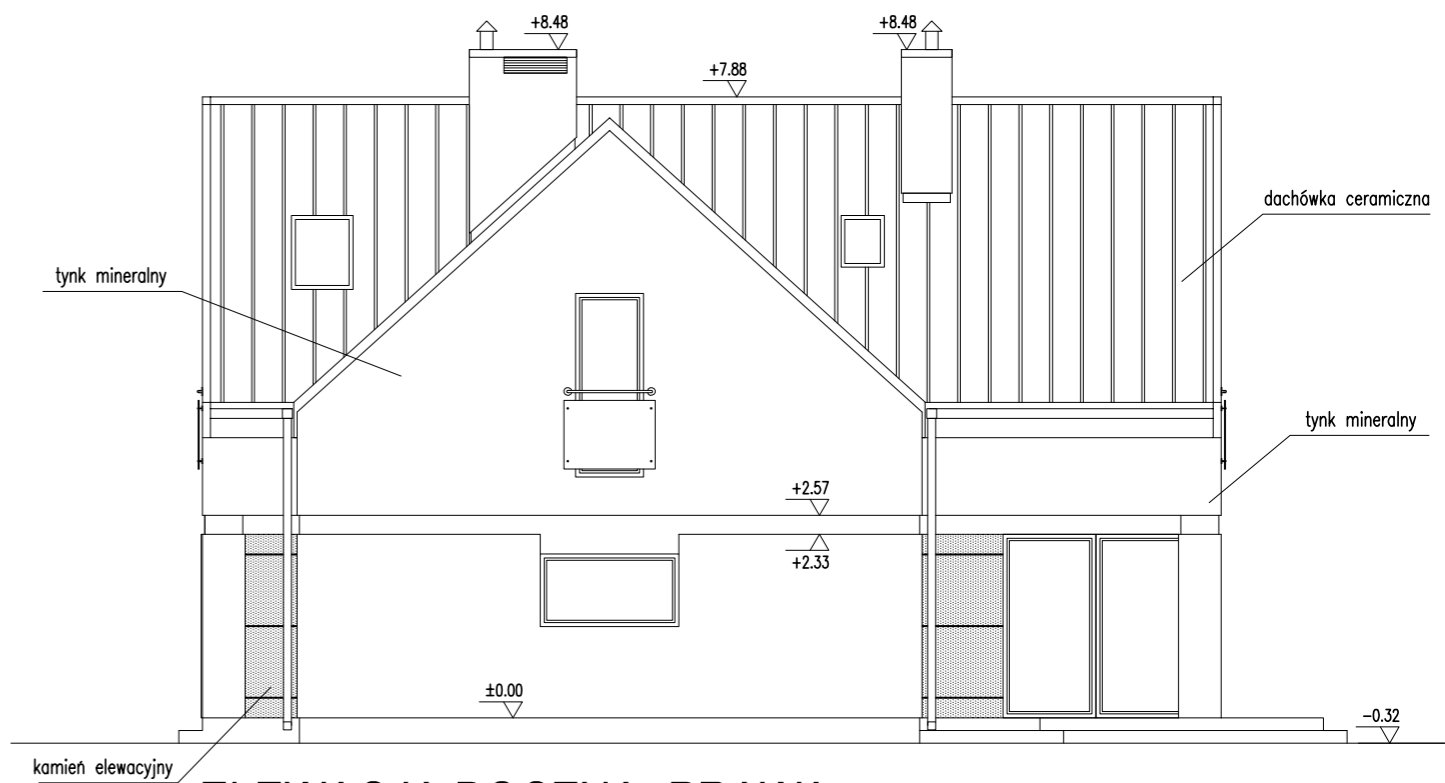

ELEWACJA FRONTOWA

ELEWACJA BOCZNA- PRAWA

ELEWACJA BOCZNA- LEWA

ELEWACJA OGRODOWA

Proponowana kolorystyka pokazana na wizualizacji domu.

ELEWACJE		SKALA
DOM Murator M98a – Uroczy zakątek – wariant I		1:100
OBIEKT BUDYNEK JEDNORODZINNY WOLNO STOJĄCY		BRANŻA ARCH
ADRES BUDOWY		
AUTOR PROJEKTU	mgr inż. arch. Ewa Dziewiątkowska upr. nr BŁ/PdOKK/34/2004	POOPIS
AUTOR ADAPTACJI		POOPIS
WM murator PROJEKT	W.M. MURATOR PROJEKT Sp. z o.o.	NR RYS A8
		M98a – 2010