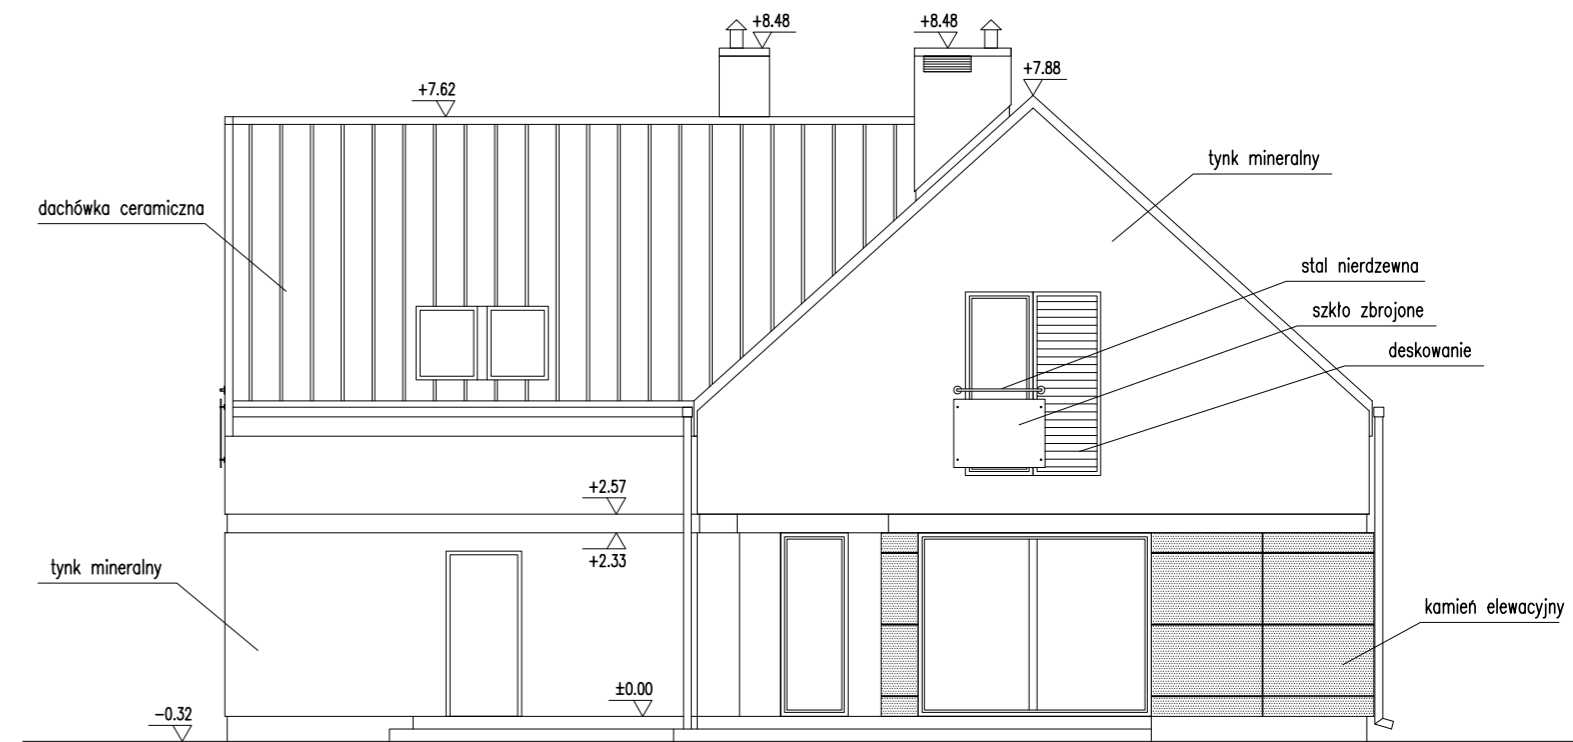

ELEWACJA FRONTOWA

ELEWACJA BOCZNA- PRAWA

ELEWACJA BOCZNA- LEWA

ELEWACJA OGRODOWA

Proponowana kolorystyka pokazana na wizualizacji domu.

ELEWACJE		SKALA
DOM Murator M98a – Uroczy zakątek – wariant I		1:100
OBIEKT BUDYNEK JEDNORODZINNY WOLNO STOJĄCY		BRANŻA ARCH
ADRES BUDOWY		
AUTOR PROJEKTU	mgr inż. arch. Ewa Dziewiątkowska upr. nr BŁ/PdOKK/34/2004	POOPIS
AUTOR ADAPTACJI		POOPIS
WM murator PROJEKT	W.M. MURATOR PROJEKT Sp. z o.o.	NR RYS A8
		M98a – 2010